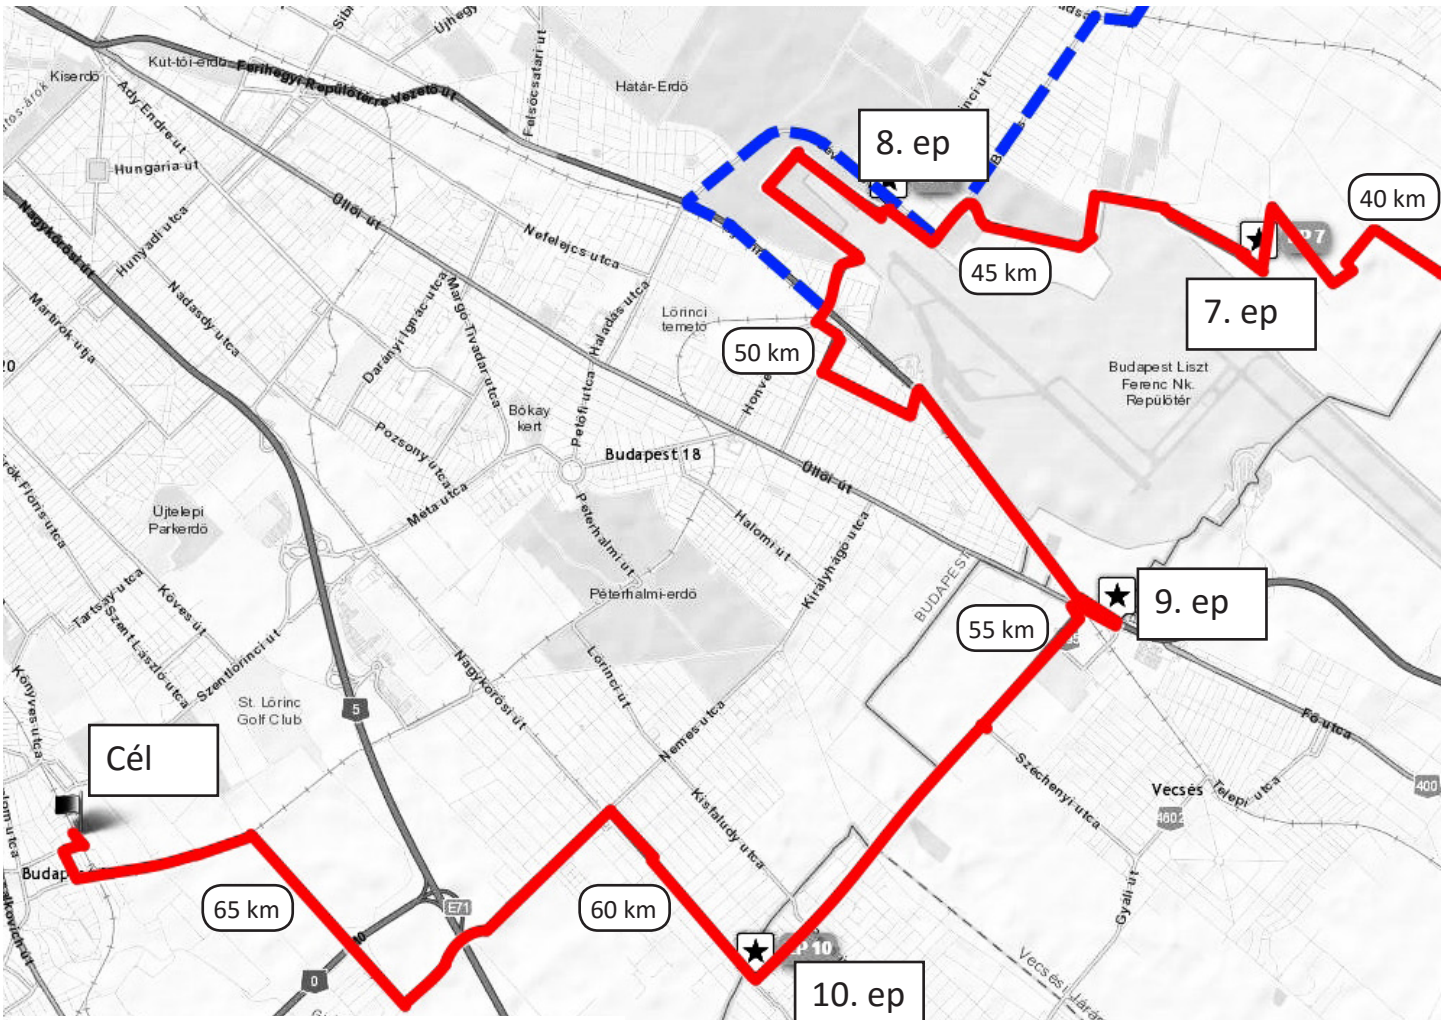

Pest határán kerékpáros teljesítménytúra útvonala

szaggatott vonal: kerülőutak országúti kerékpárral

© OpenStreetMap közreműködői, GPSies, Pinkert L. CC BY-SA

Pest határán kerékpáros teljesítménytúra útvonala
szaggatott vonal: kerülőutak országúti kerékpárral