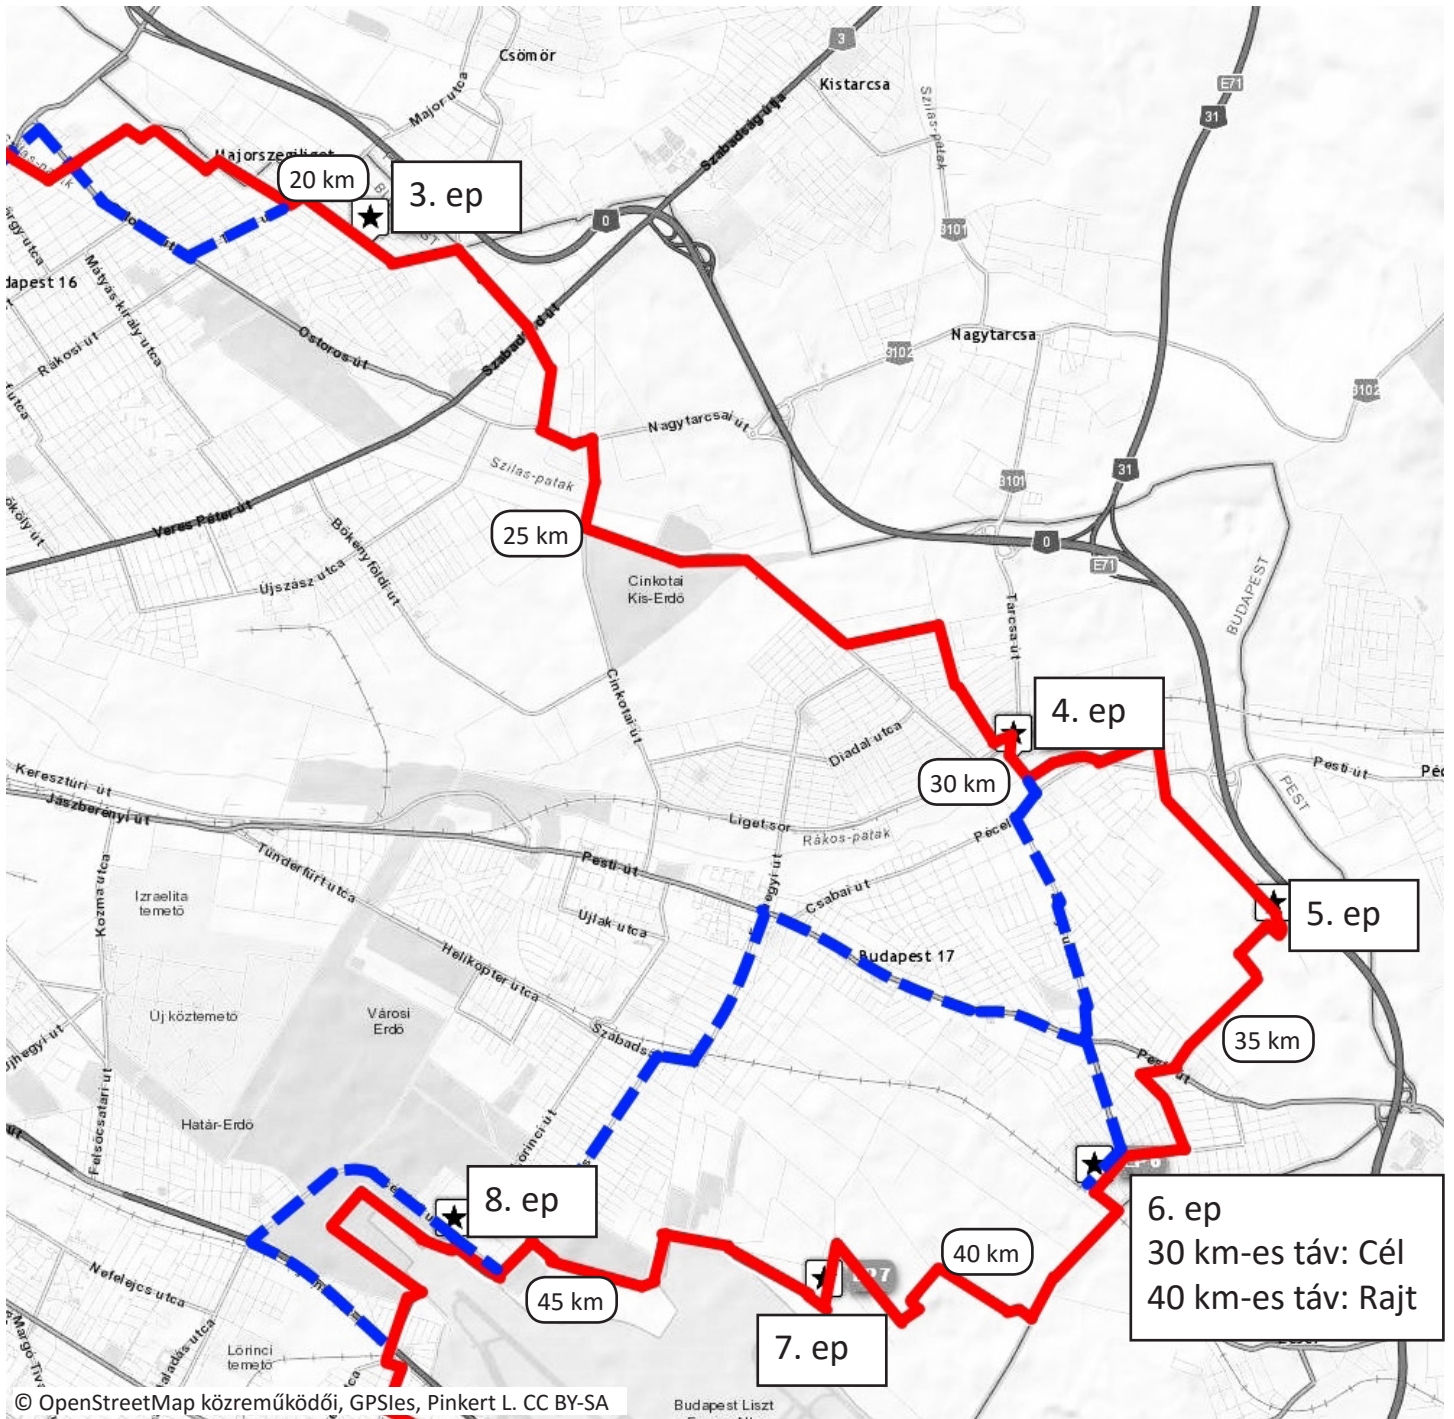

Pest határán kerékpáros teljesítménytúra útvonala

szaggatott vonal: kerülőutak országúti kerékpárral

© OpenStreetMap közreműködői, GPSies, Pinkert L. CC BY-SA

Pest határán kerékpáros teljesítménytúra útvonala
szaggatott vonal: kerülőutak országúti kerékpárral

© OpenStreetMap közreműködői, GPSies, Pinkert L. CC BY-SA